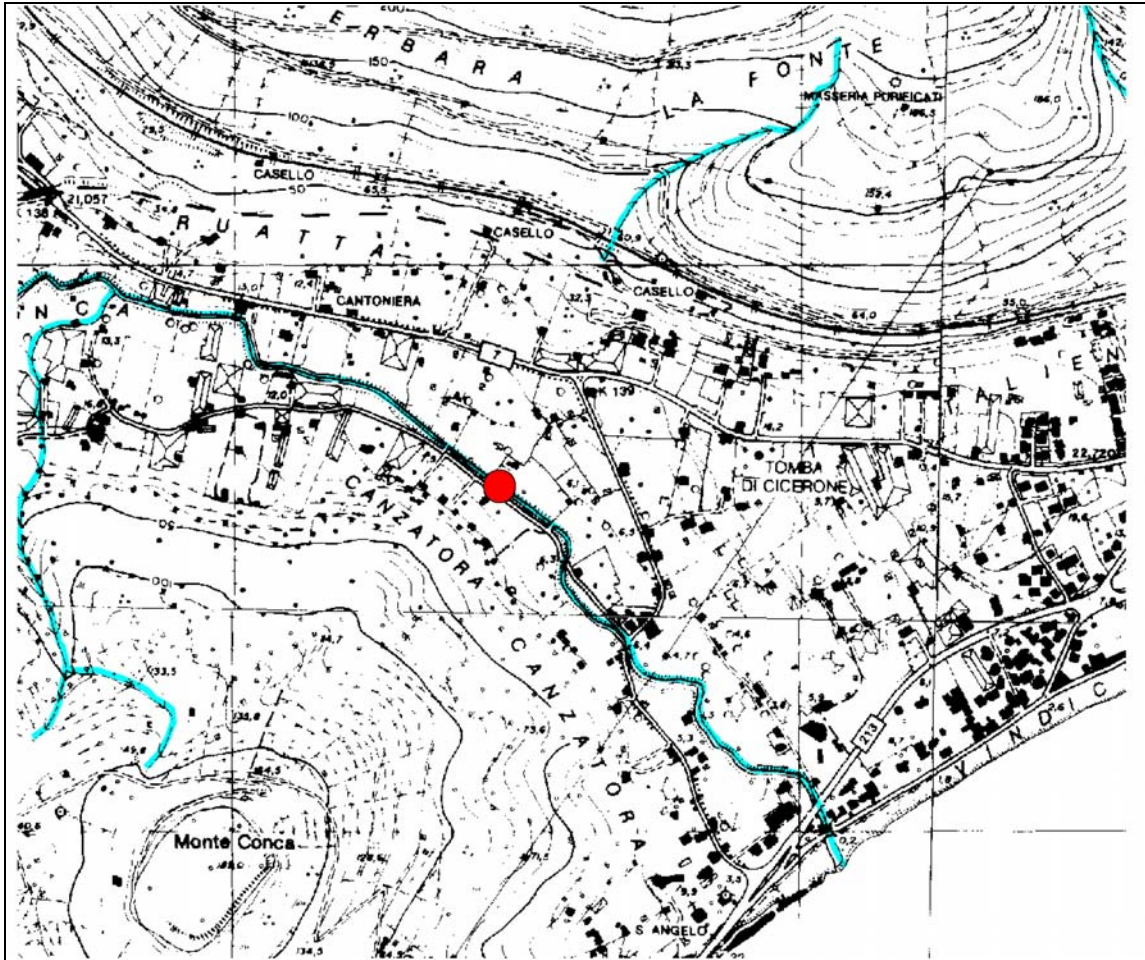

## STAZIONE ST15 - RIO DI ITRI - SERRE

Foto 1 – Alveo del Rio d'Itri e stazione idrometrica con sensore ad ultrasuoni (ST15)

Foto 2 – Particolare della stazione idrometrica (ST15 – Rio d'Itri – Serre)